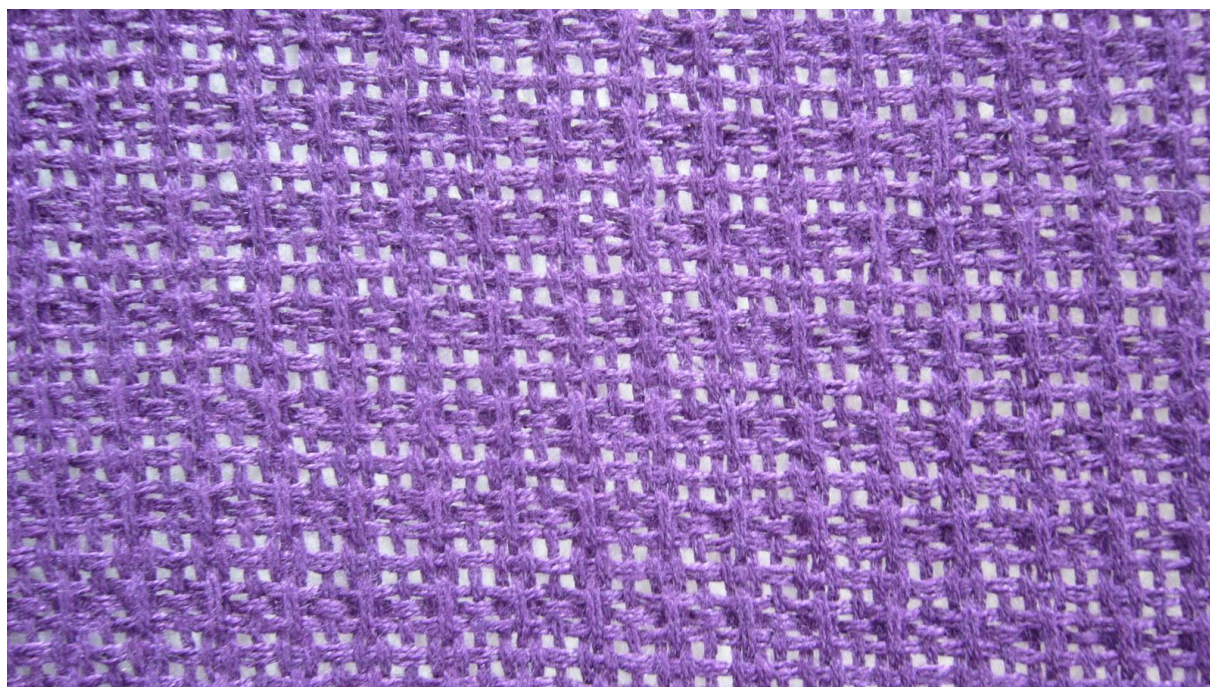

## ***Nabídka ručně tkaných šál „Ažurka“ a „Prezident“***

**Ažurka** je odvozeninou plátnové vazby a výrobkům dodává nezaměnitelný vzhled připomínající babiččinu háčkovanou krajkou. Ažurkové šály jsou lehké, velice vzdušné, zdobné a určeny na mimořádné příležitosti.

V minulých dobách se tyto šály hojně vyváželi a jejich výroba živila početnou skupinu domácích tkalců, které tímto šířili věhlas tkalcovství na Hlinecku.

Tyto ručně tkané šály jsou vyrobeny ze směsové příze bavlny a akrylu, která jim dodává jemnost a dlouhou trvanlivost. Tento materiál se je velice příjemný a nenáročný na údržbu, což zaručuje spokojenost zákazníků.

**Barevné provedení:** černá, bílá, fialová, modrá

Další barevné varianty dle přiloženého vzorníku

Třásně možno vázat na dvou či třech stranách dle přání zákazníka.

## Ručně tkaná šála „Prezident“

Tato šála je skutečně reprezentativní výrobek nejvyšší kategorie. Černou eleganci podtrhují bílý a šedý pruh a činí z této šály nepřehlédnutelný doplněk pánského oděvu.

**Materiál** je opět bavlna s akrylem, který dodává šále příjemný omak a díky vlastnostem příze i snadnou údržbu a příjemný pocit při nošení.